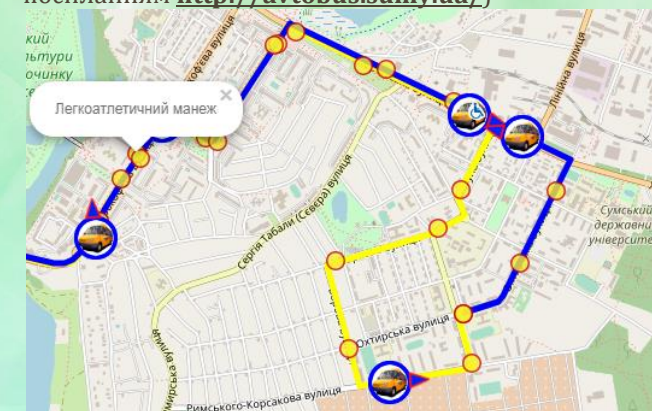

## Проживання та поселення

Студенти-учасники олімпіади під час її проведення зможуть оселитись в **гуртожитку-готелі «Олімпійський»** Сумського державного університету, який поєднує комфортне проживання, доступний сервіс та зручне розташування в центральній частині міста Суми з мальовничими краєвидами на річку Псел біля міського центрального парку.

**Від залізничного вокзалу до готелю «Олімпійський»** можна доїхати маршрутами (зупинка - Легкоатлетичний манеж):

Тролейбуси – 15, 15А

Маршрутне таксі – 21, 2

**Від готелю до СумДУ:**

Маршрутне таксі – 17а (до зупинки СумДУ)

**Від залізничного вокзалу до СумДУ:**

Маршрутне таксі – 61 (до зупинки СумДУ)

**Від автовокзалу до СумДУ:**

Маршрутне таксі – 56, 54, 61 (до зупинки СумДУ)

(Відстежити рух транспорту за маршрутами можна за посиланням <http://avtobus.sumy.ua/>)